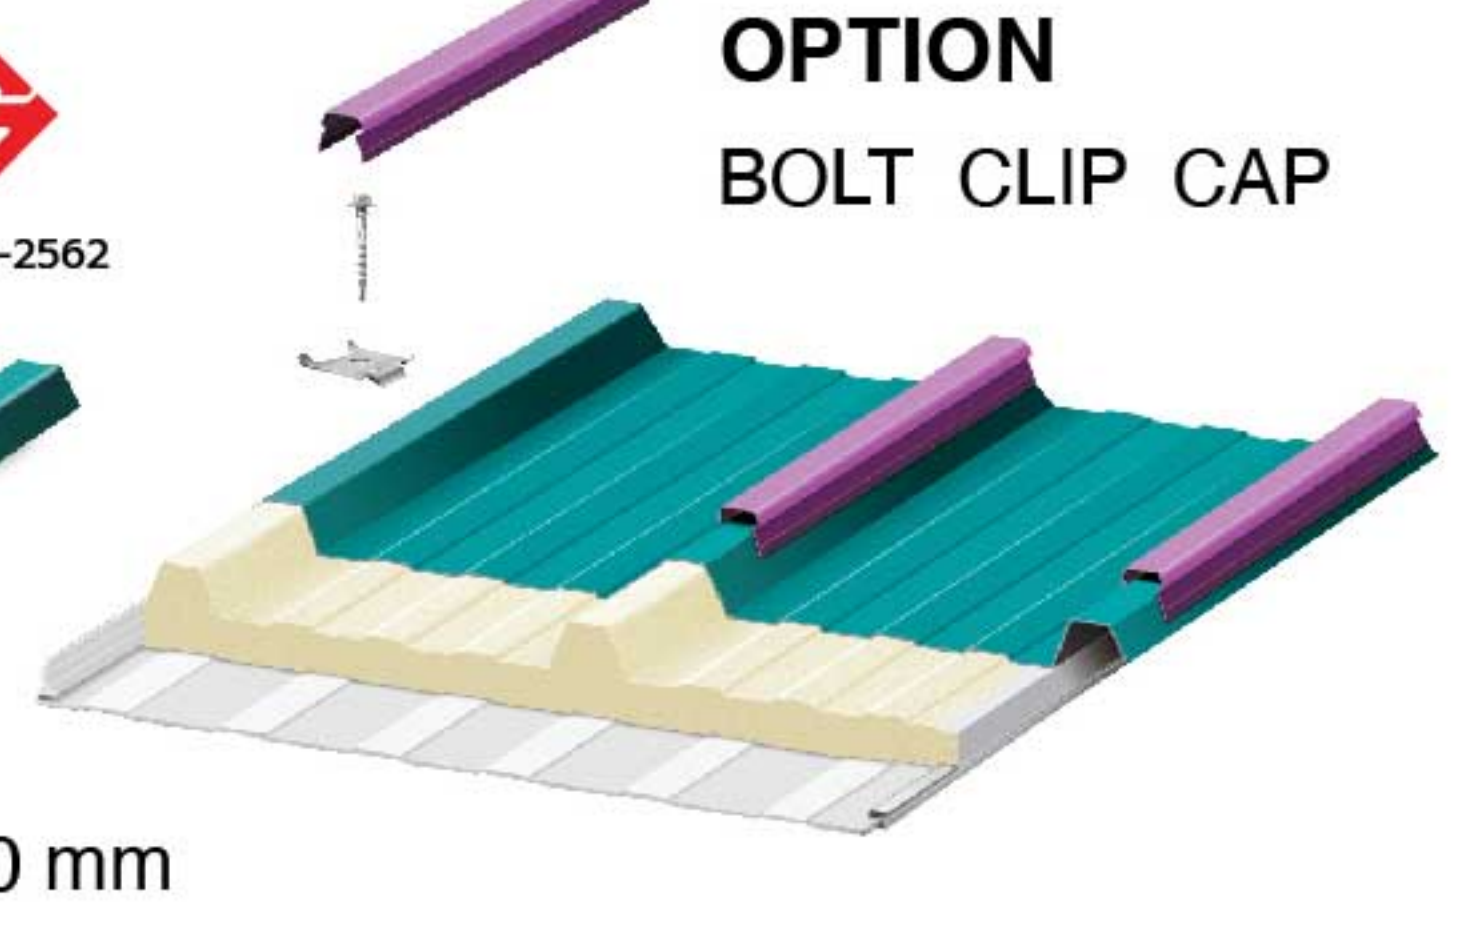

มอก. 1128-2562

OPTION  
BOLT CLIP CAP

**Spu-50-740CC**

มอก. 1128-2562

OPTION  
BOLT CLIP CAP

**Spu-60-700CC**

มอก. 1128-2562

OPTION  
BOLT CLIP CAP