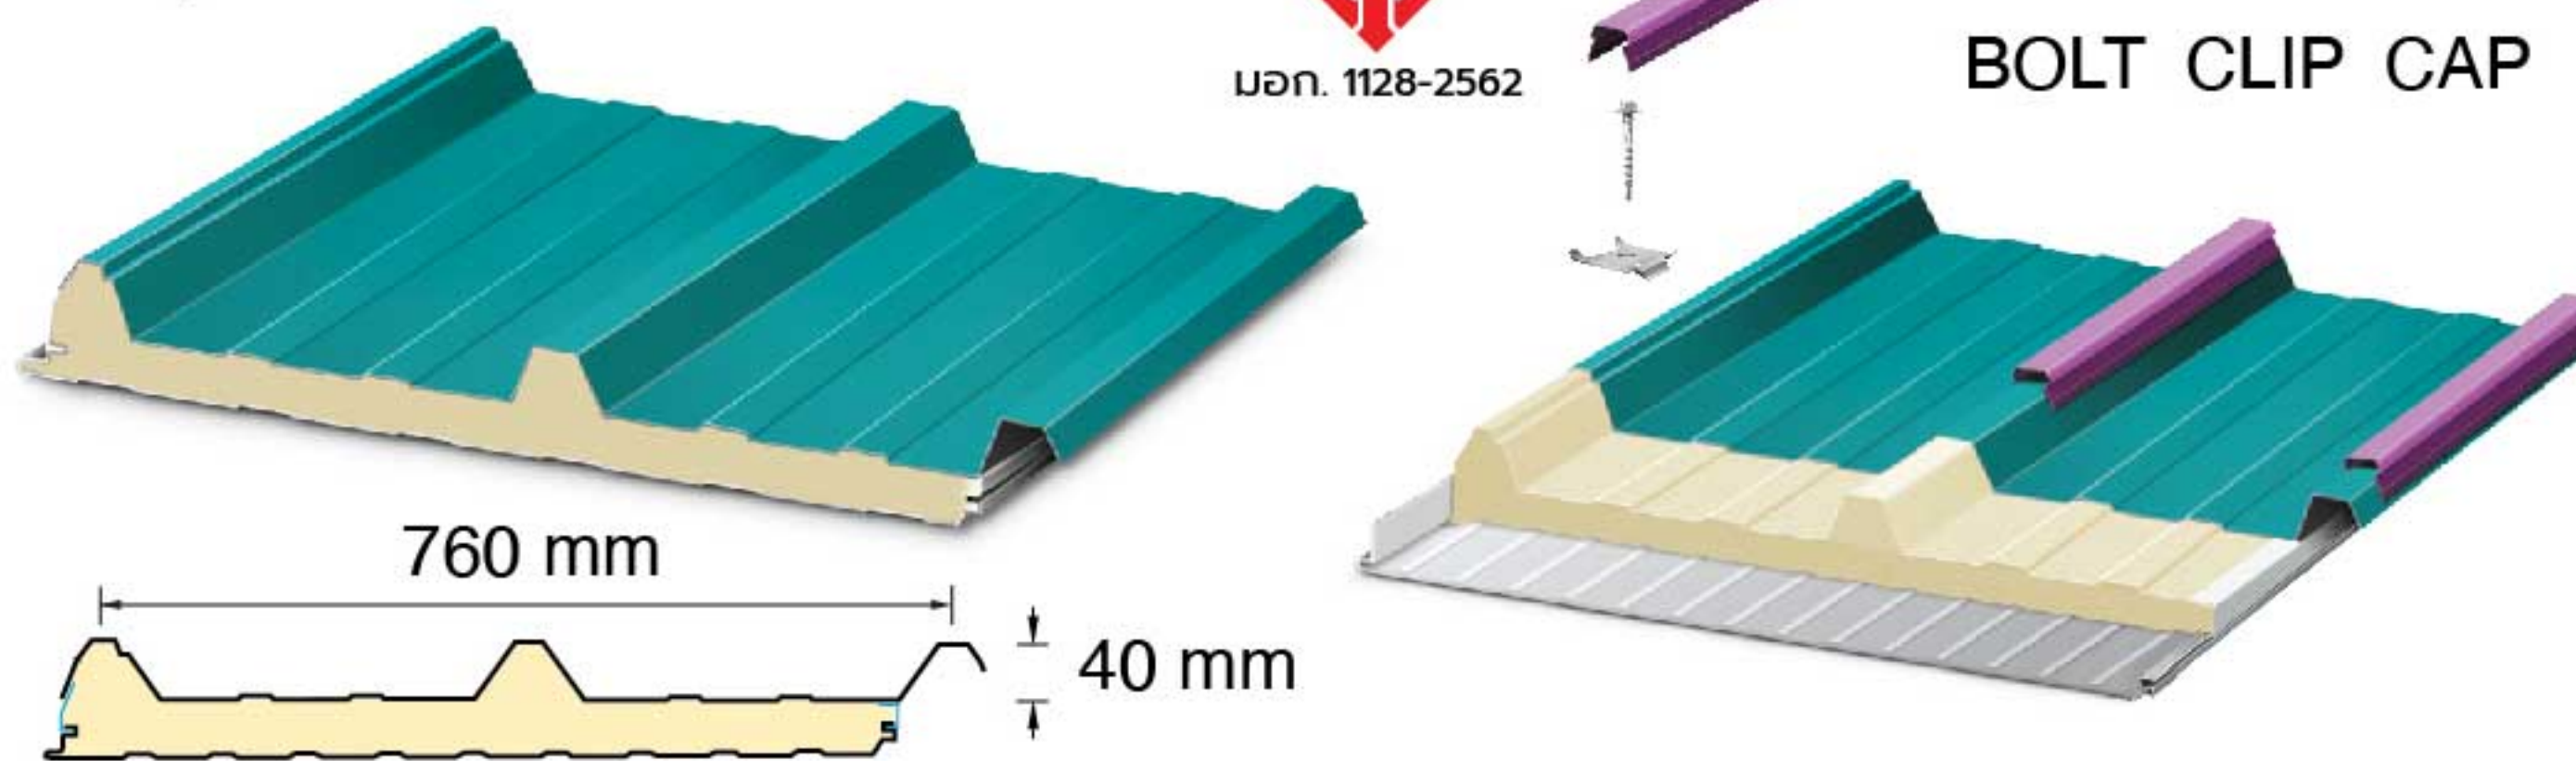

Spu-40-760CC

มอก. 1128-2562

OPTION
BOLT CLIP CAP