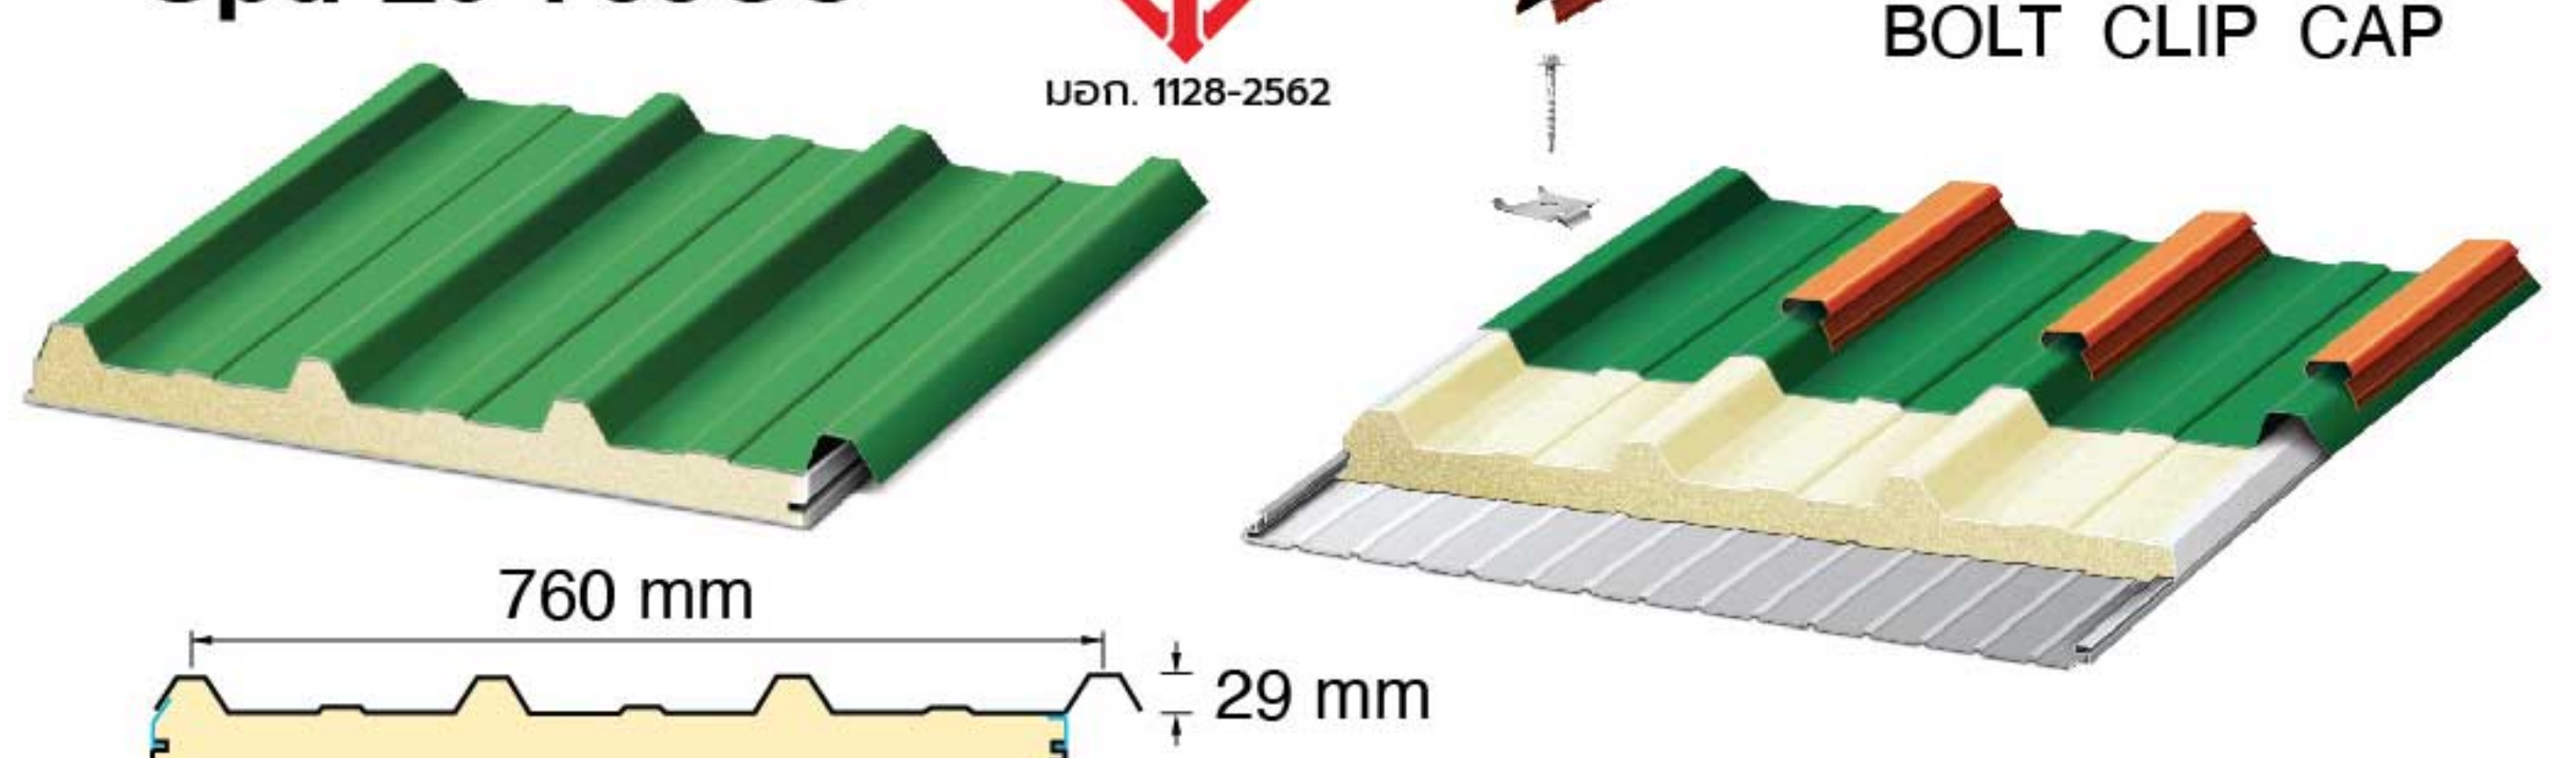

### PU FOAM BOLT CLIP CAP (OPTION)

**Spu-25-780CC**

มอก. 1128-2562

OPTION  
BOLT CLIP CAP

**Spu-29-760CC**

มอก. 1128-2562

OPTION  
BOLT CLIP CAP

**Spu-40-760CC**