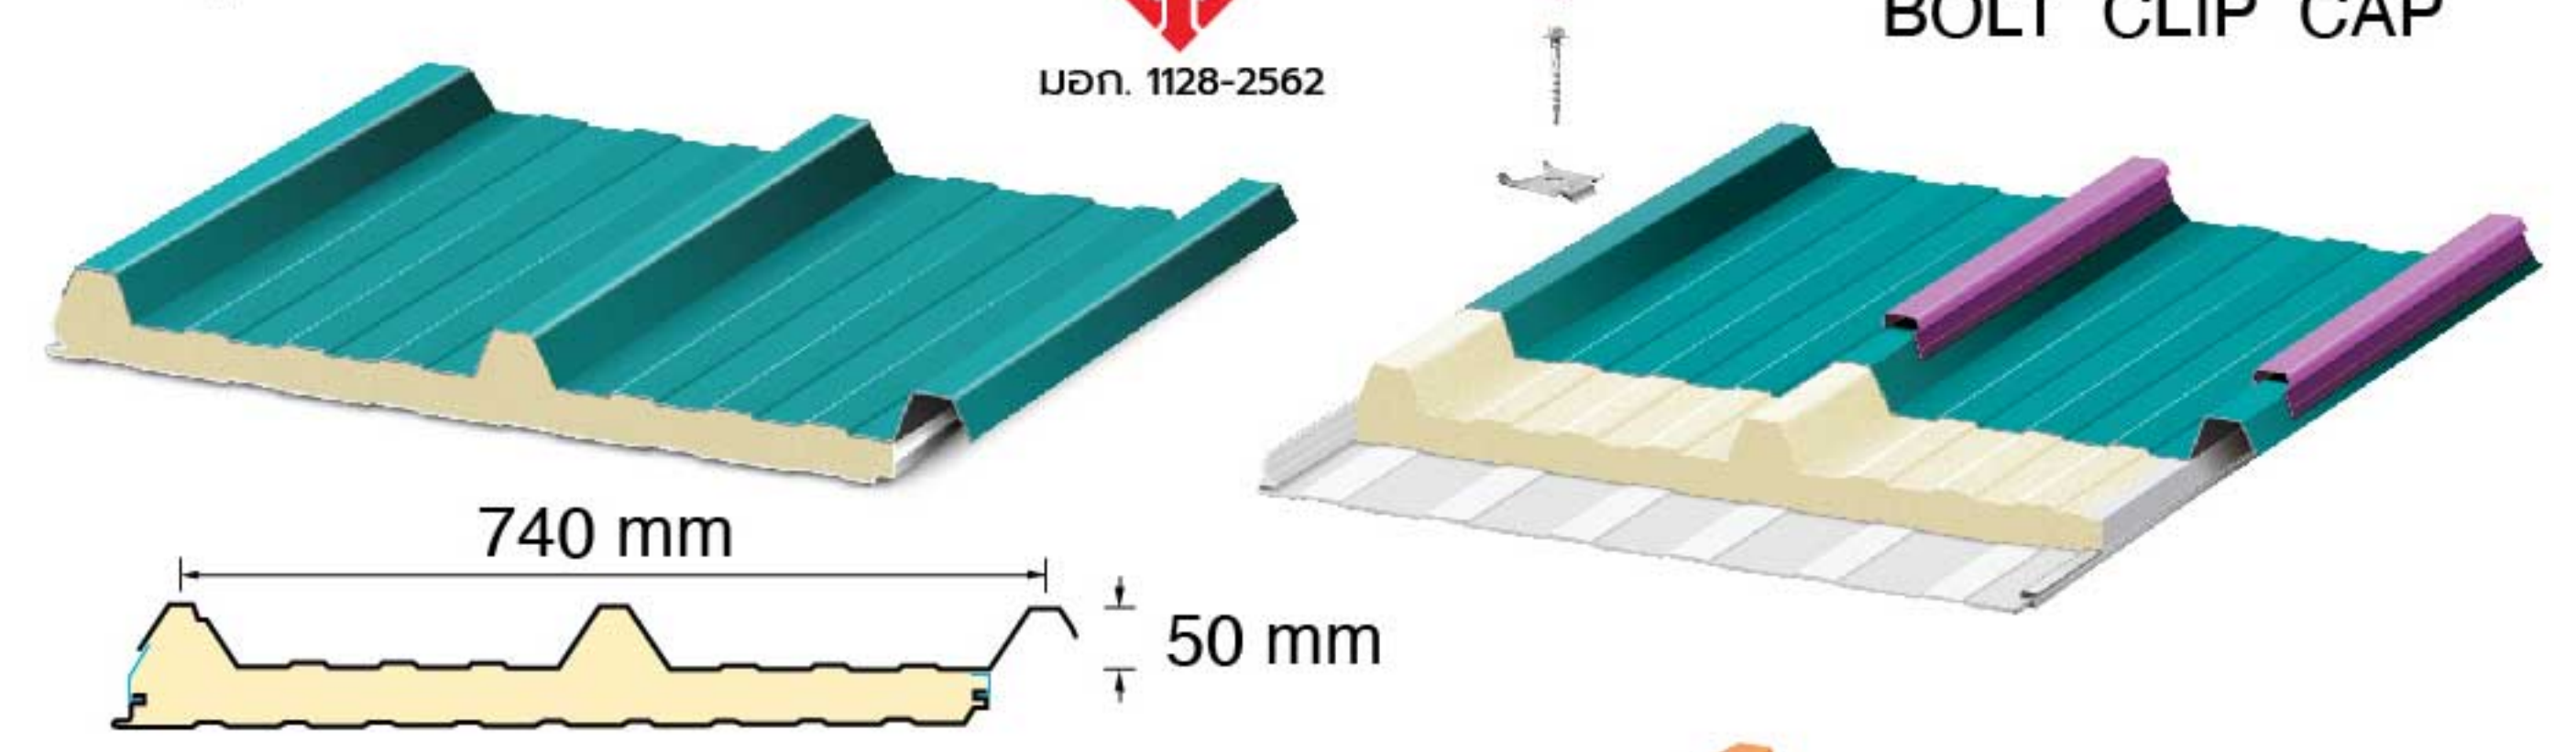

มอก. 1128-2562

OPTION  
BOLT CLIP CAP

**Spu-50-740CC**

มอก. 1128-2562

OPTION  
BOLT CLIP CAP

**Spu-60-700CC**

มอก. 1128-2562

OPTION  
BOLT CLIP CAP