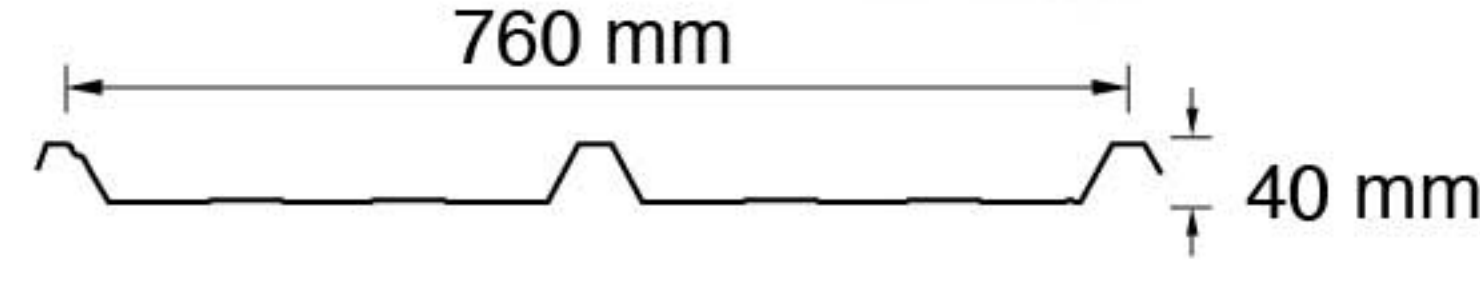

มอก. 1128-2562