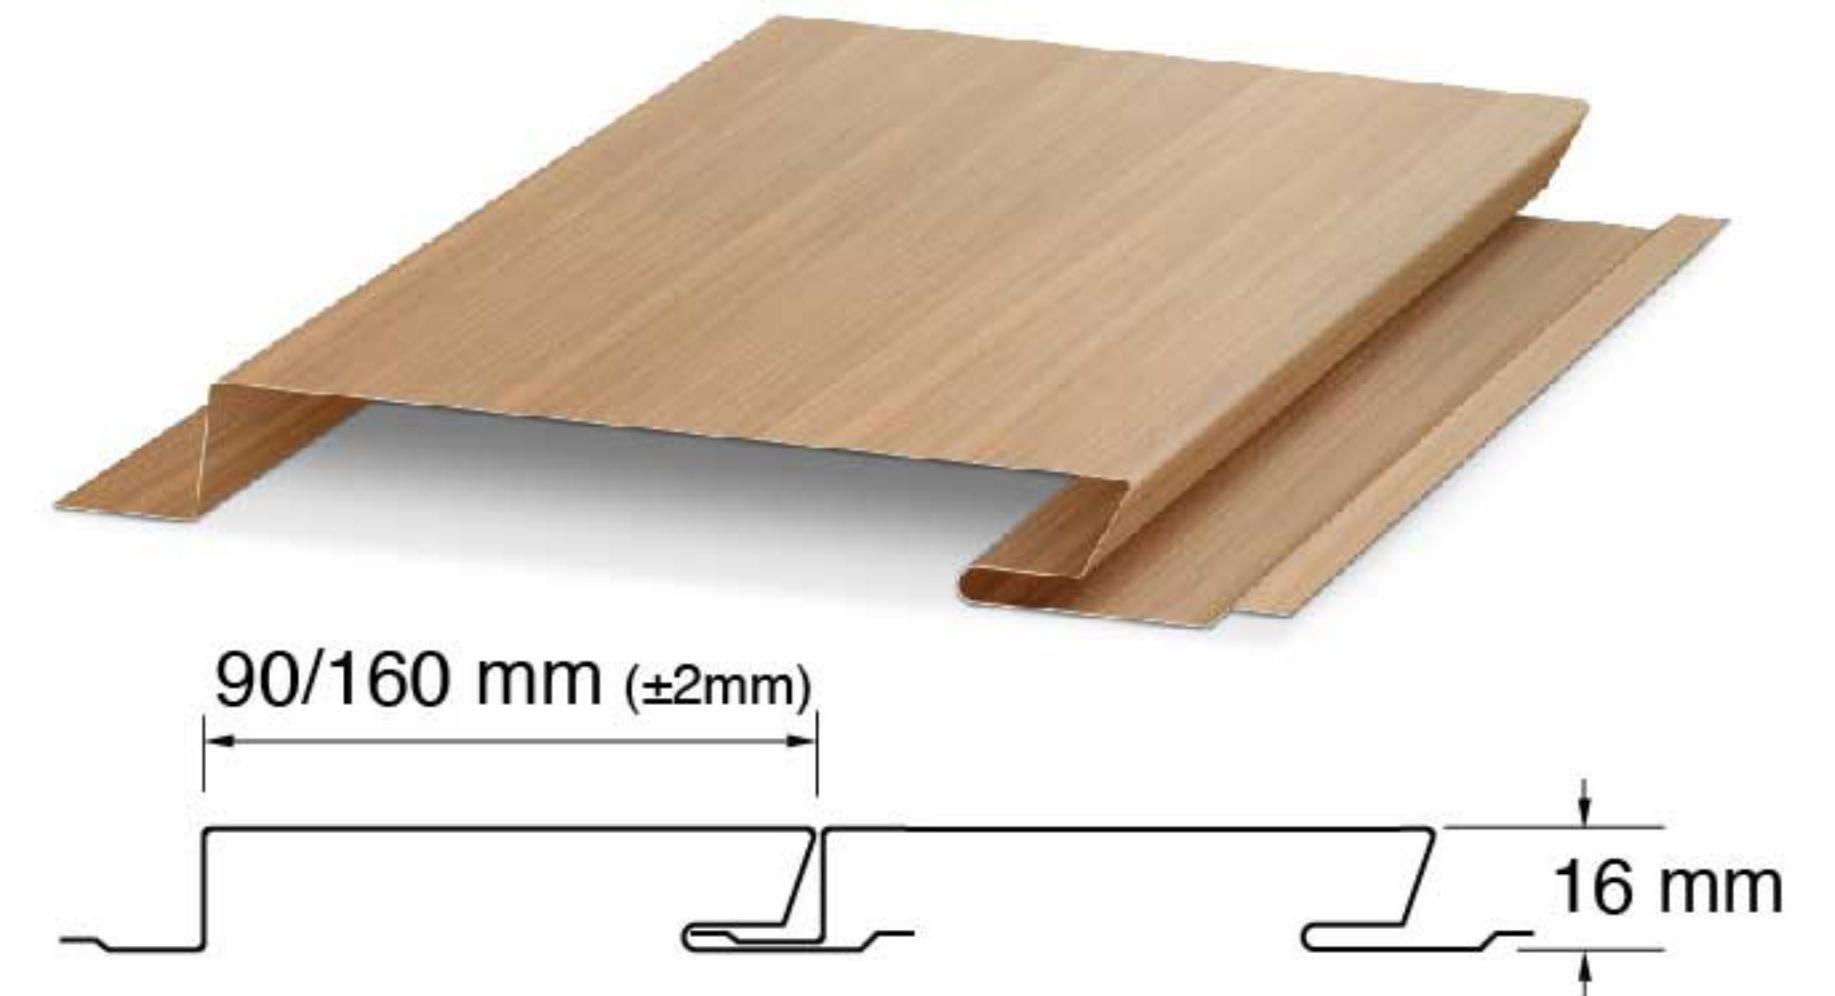

METAL SHEET KLIPLOCK

หลังคาเมทัลชีท KLIPLOCK

มอก. 1128-2562

มอก. 1128-2562

มอก. 1128-2562

METAL SHEET SPECIAL TYPE

มอก. 1128-2562

มอก. 1128-2562

มอก. 1128-2562

METAL SHEET PANEL

Sms-00-090SD

METAL SHEET DECORATIVE BOX

ขนาดหน้าตัดกล่อง
50 x 100 mm

ขนาดหน้าตัดกล่อง

50 x 75 mm	50 x 150 mm
50 x 100 mm	50 x 200 mm
50 x 125 mm	50 x 250 mm

ขนาดหน้าตัดกล่อง

20 x 20 mm	40 x 40 mm
20 x 40 mm	40 x 50 mm
20 x 40 mm	40 x 75 mm
20 x 75 mm	40 x 100 mm
20 x 100 mm	

*หรือ Custom Made สามารถสั่งได้ตั้งแต่ขนาด 20 มม.ขึ้นไป