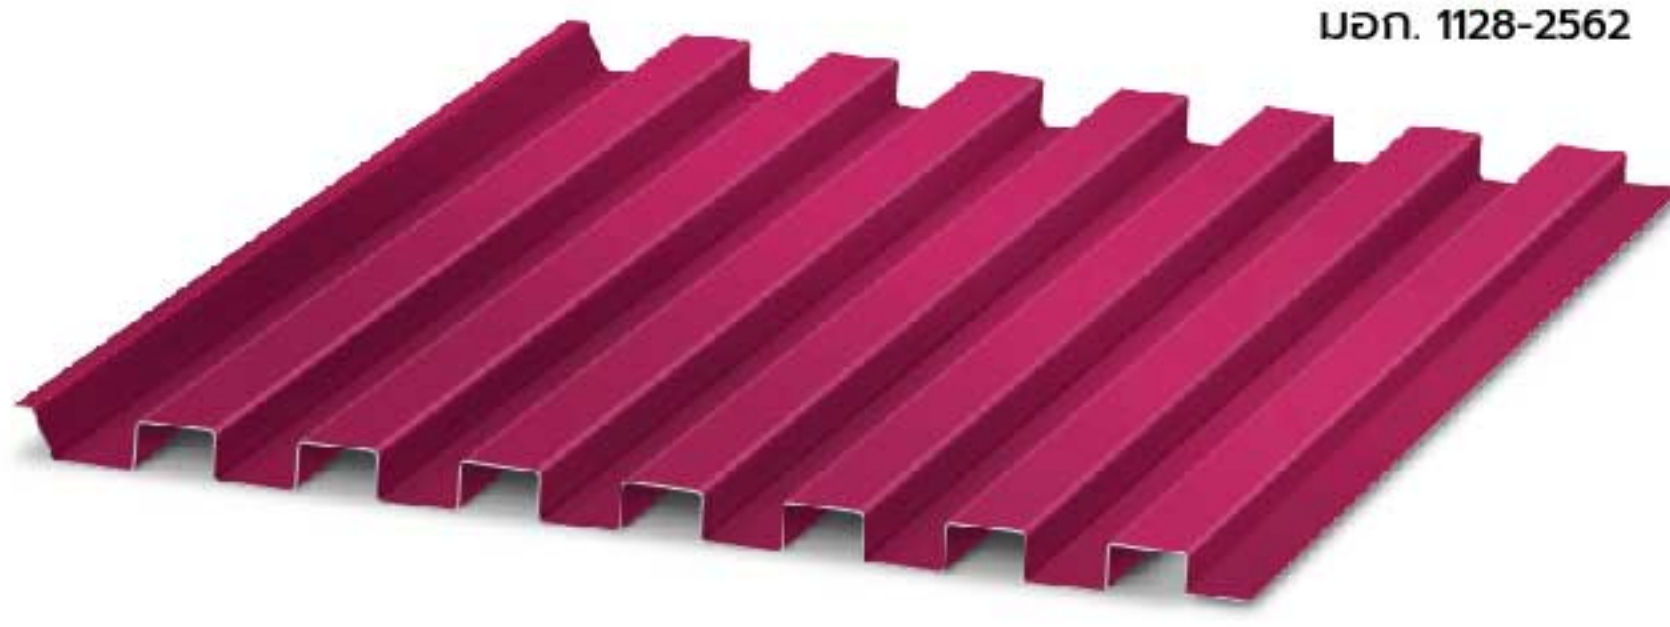

## หลังคาเมทัลชีท BOLT - TYPE

Sms-20-800SS

มอก. 1128-2562

Sms-22-605SQ

มอก. 1128-2562

Sms-22-690WW

มอก. 1128-2562

Sms-29-735TD