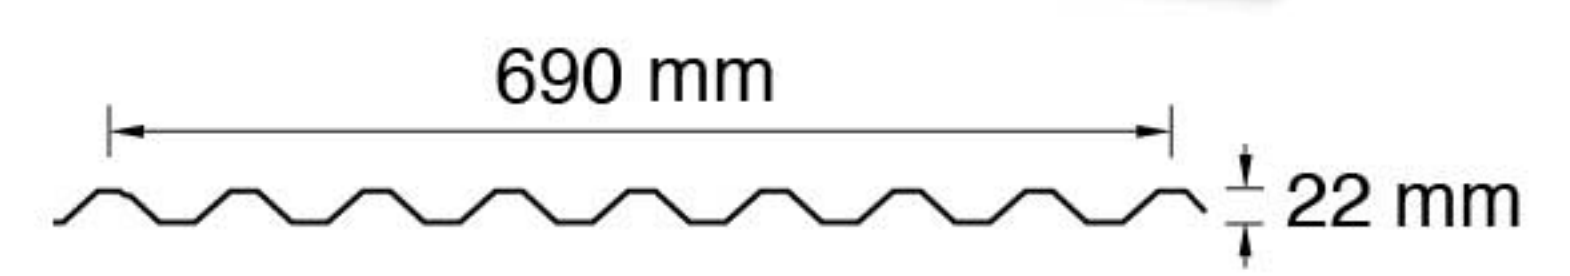

## หลังคาเมทัลชีท BOLT - TYPE

Sms-20-800SS

มอก. 1128-2562

Sms-22-605SQ

มอก. 1128-2562

Sms-22-690WW

มอก. 1128-2562

Sms-29-735TD