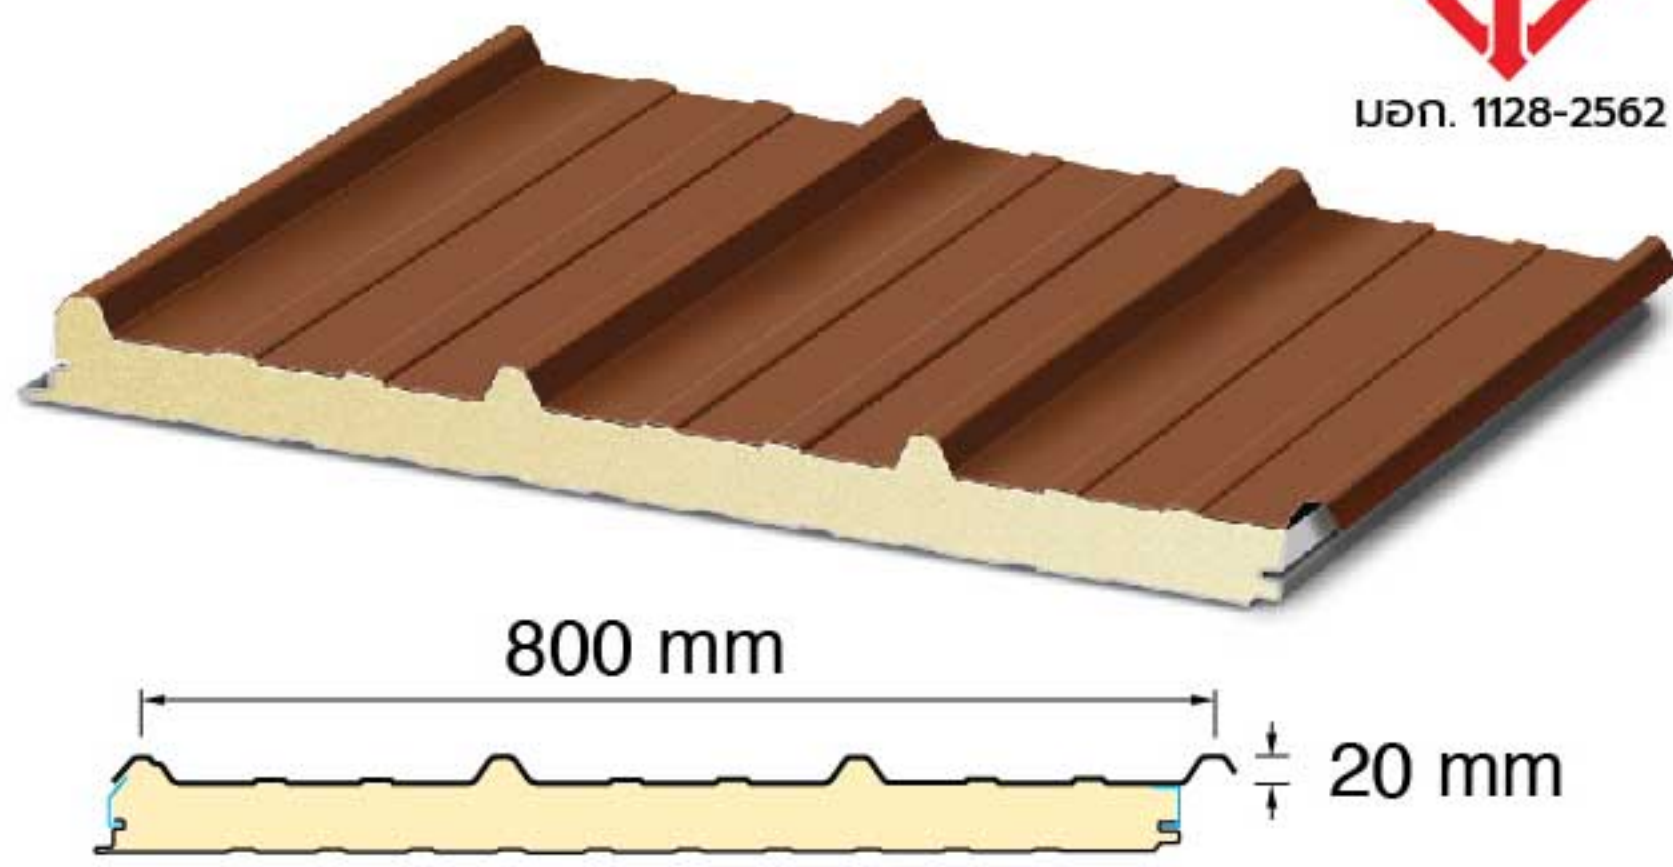

PU FOAM BOLT - TYPE

หลังคาเมทัลชีทชนิด PU FOAM BOLT - TYPE

Spu-20-800SS

มอก. 1128-2562