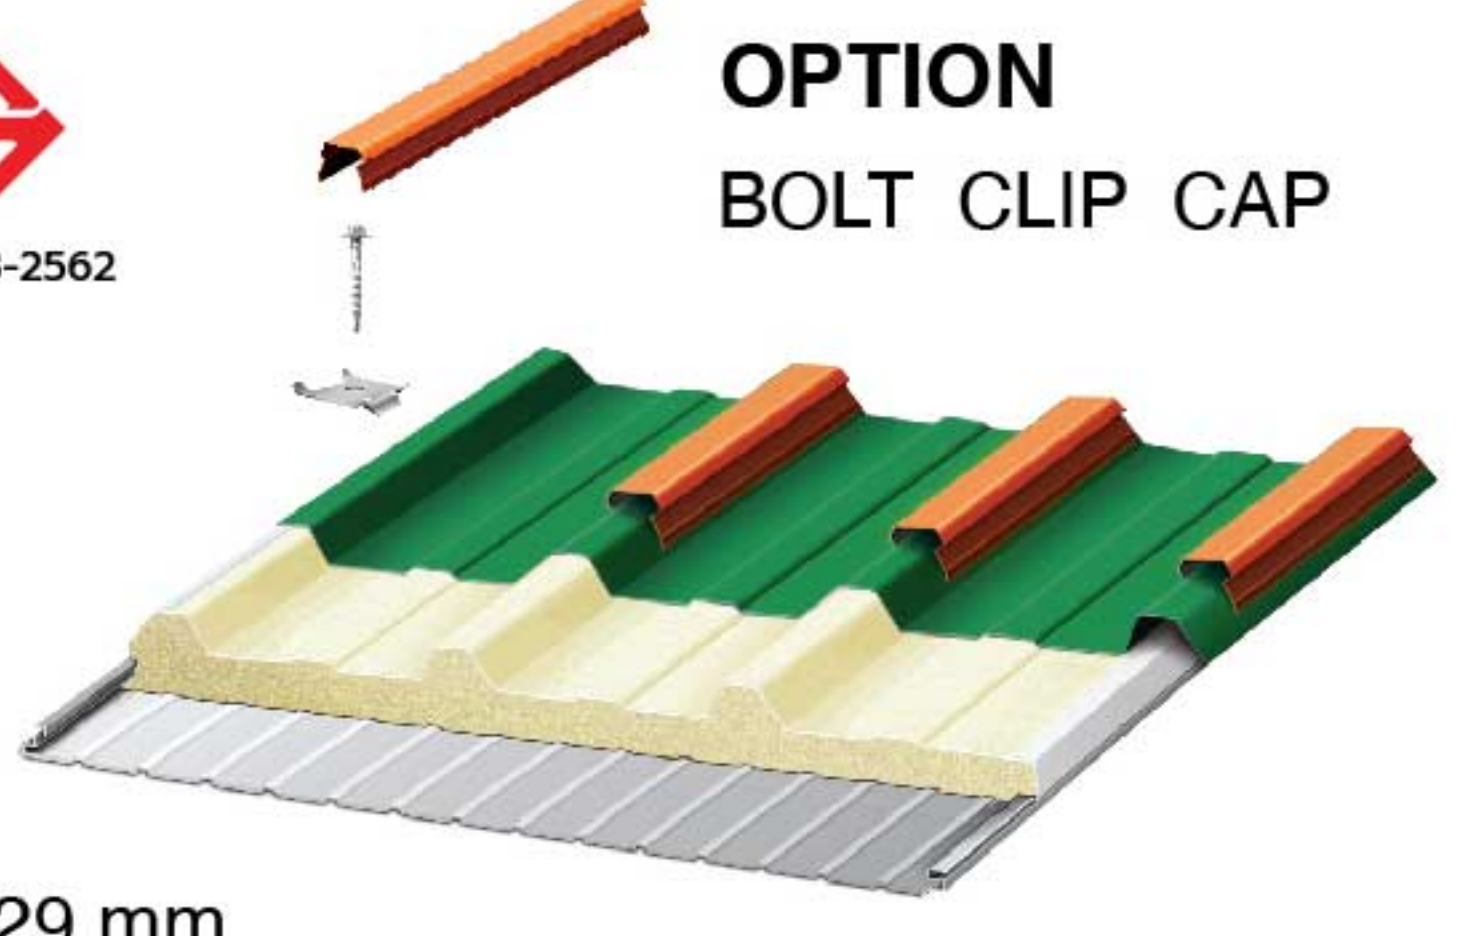

### PU FOAM BOLT CLIP CAP (OPTION)

**Spu-25-780CC**

มอก. 1128-2562

OPTION  
BOLT CLIP CAP

**Spu-29-760CC**

มอก. 1128-2562

OPTION  
BOLT CLIP CAP

**Spu-40-760CC**