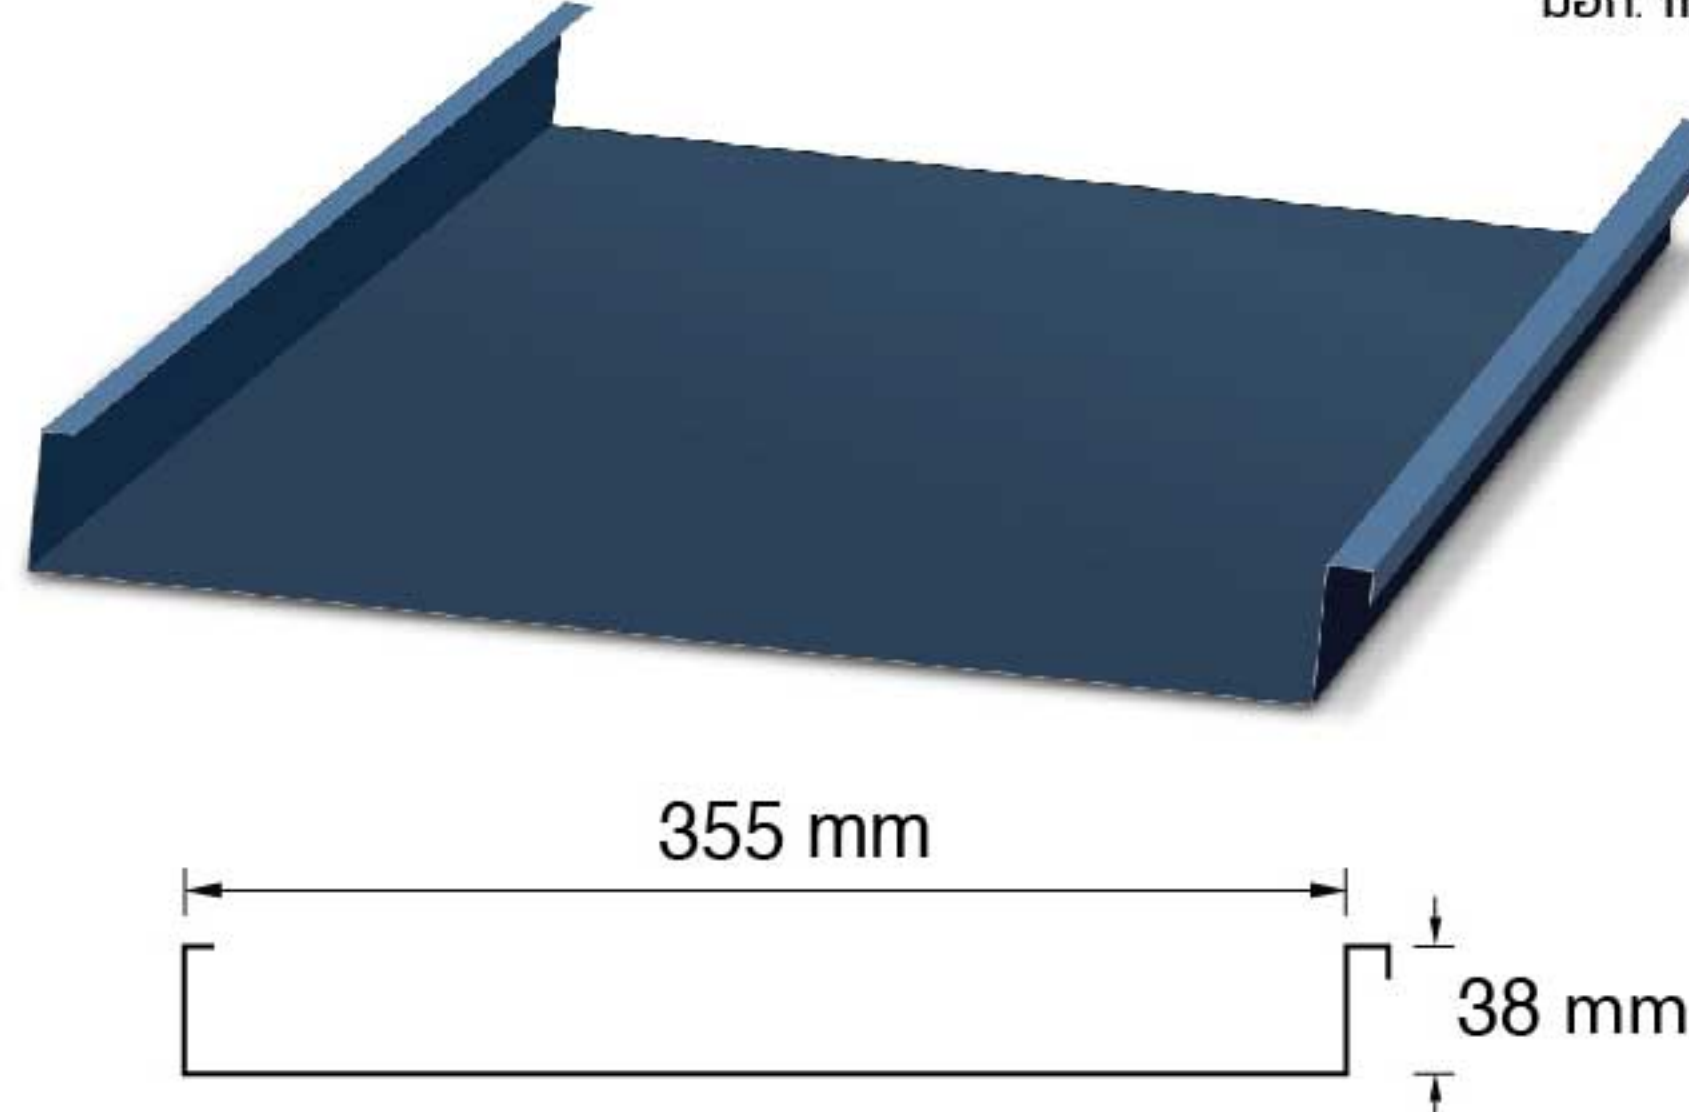

### METAL SHEET SPECIAL TYPE

SNAPLOCK Sms-33-310SN

มอก. 1128-2562

SEAMLOCK Sms-38-355SE

มอก. 1128-2562

ZIPLOCK Sms-65-425ZI

มอก. 1128-2562