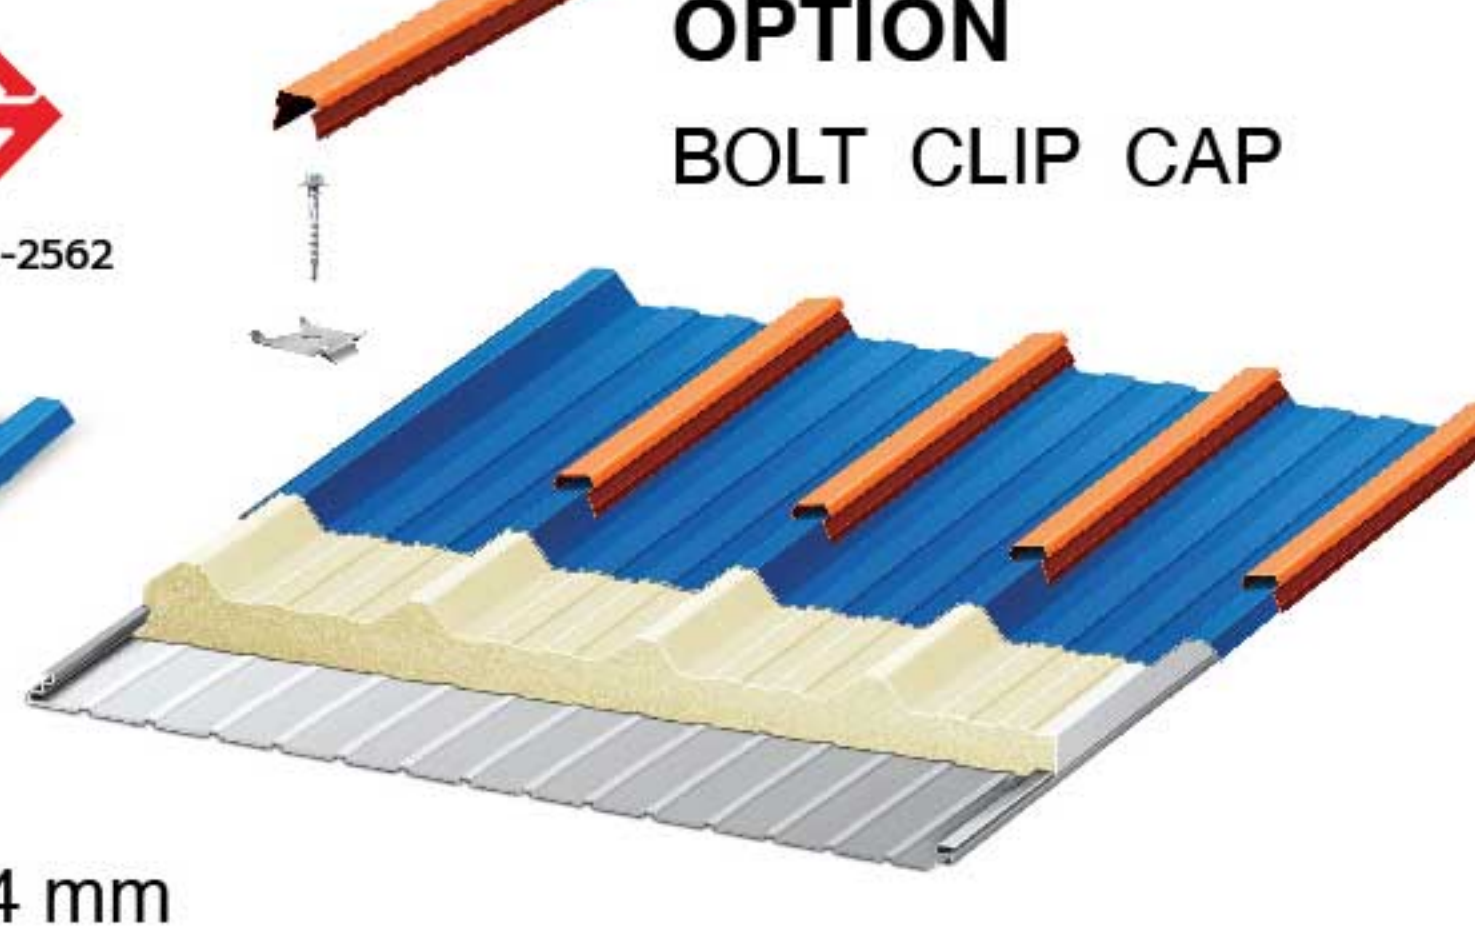

OPTION
BOLT CLIP CAP