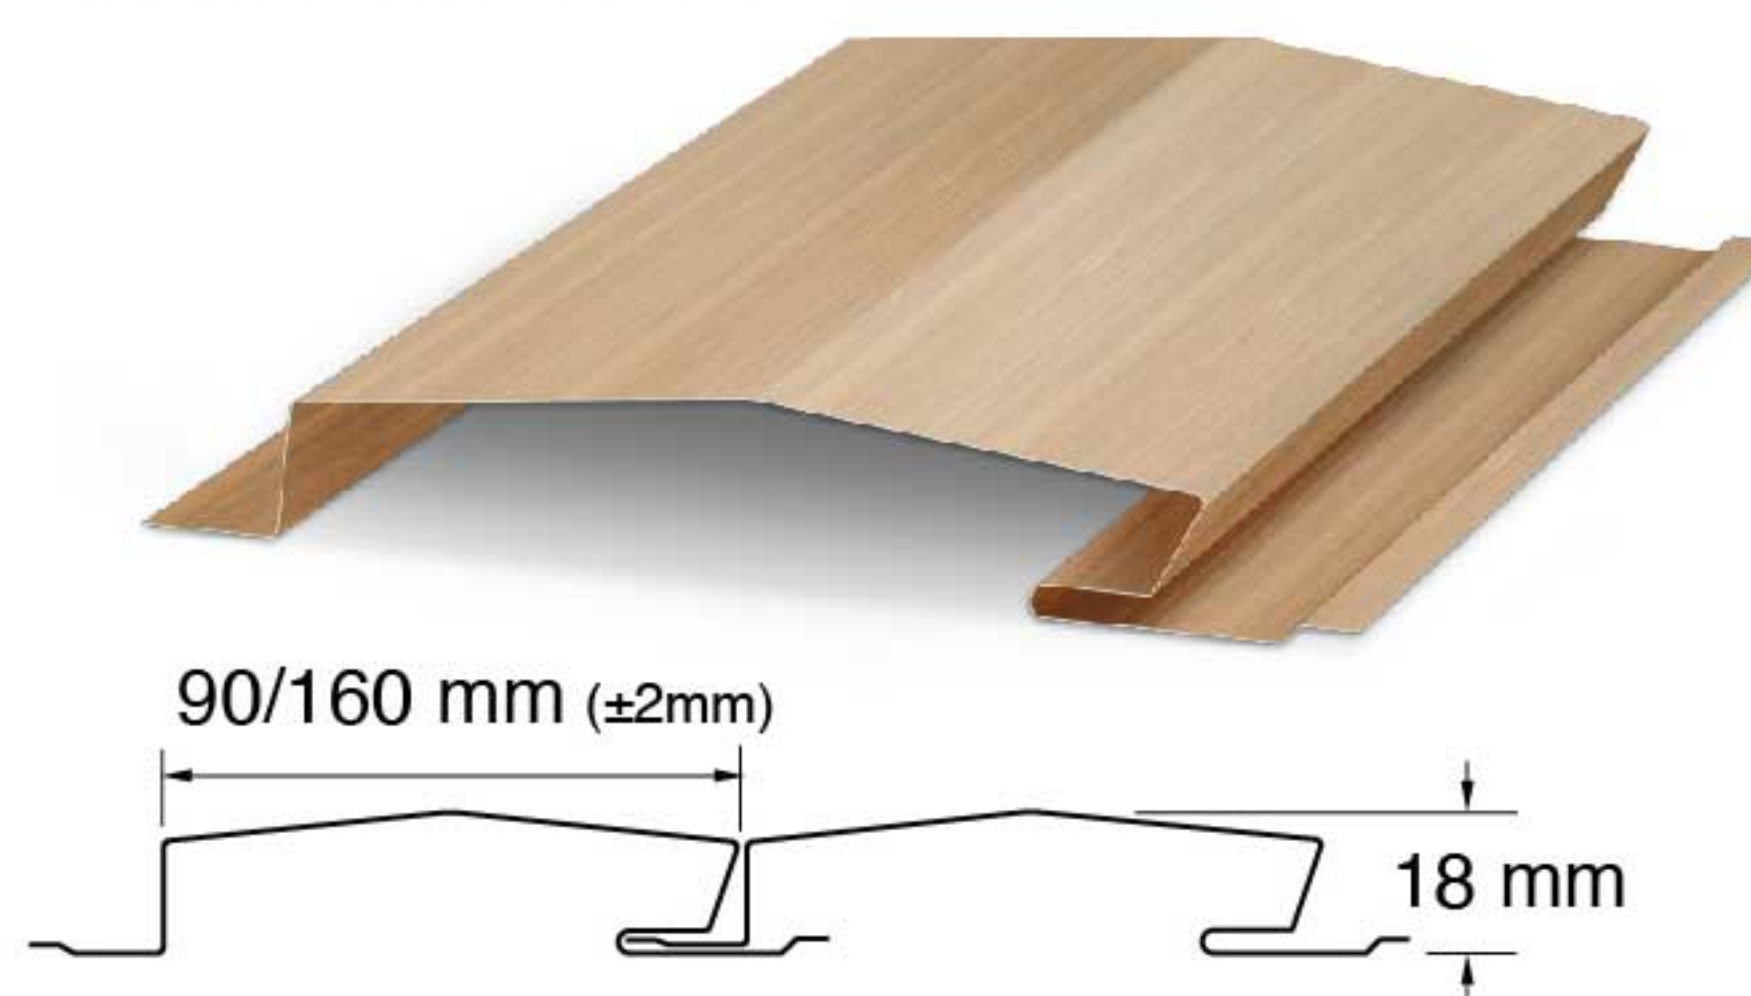

Sms-00-090SD