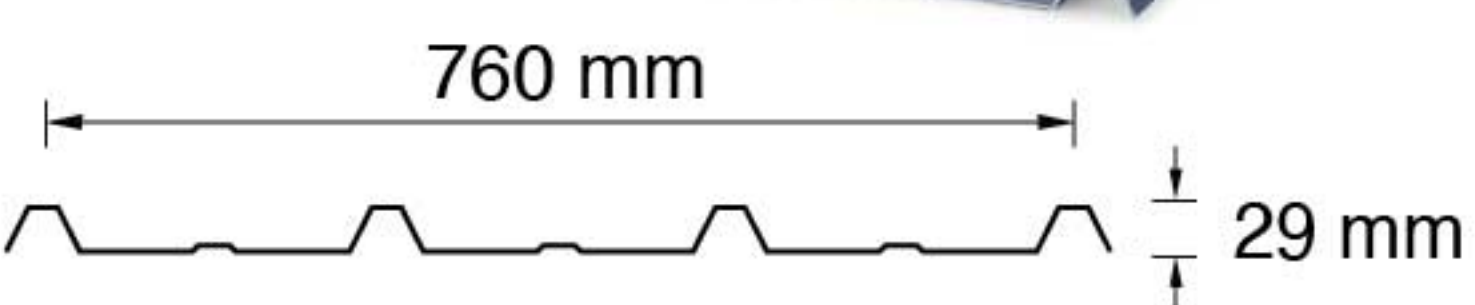

มอก. 1128-2562