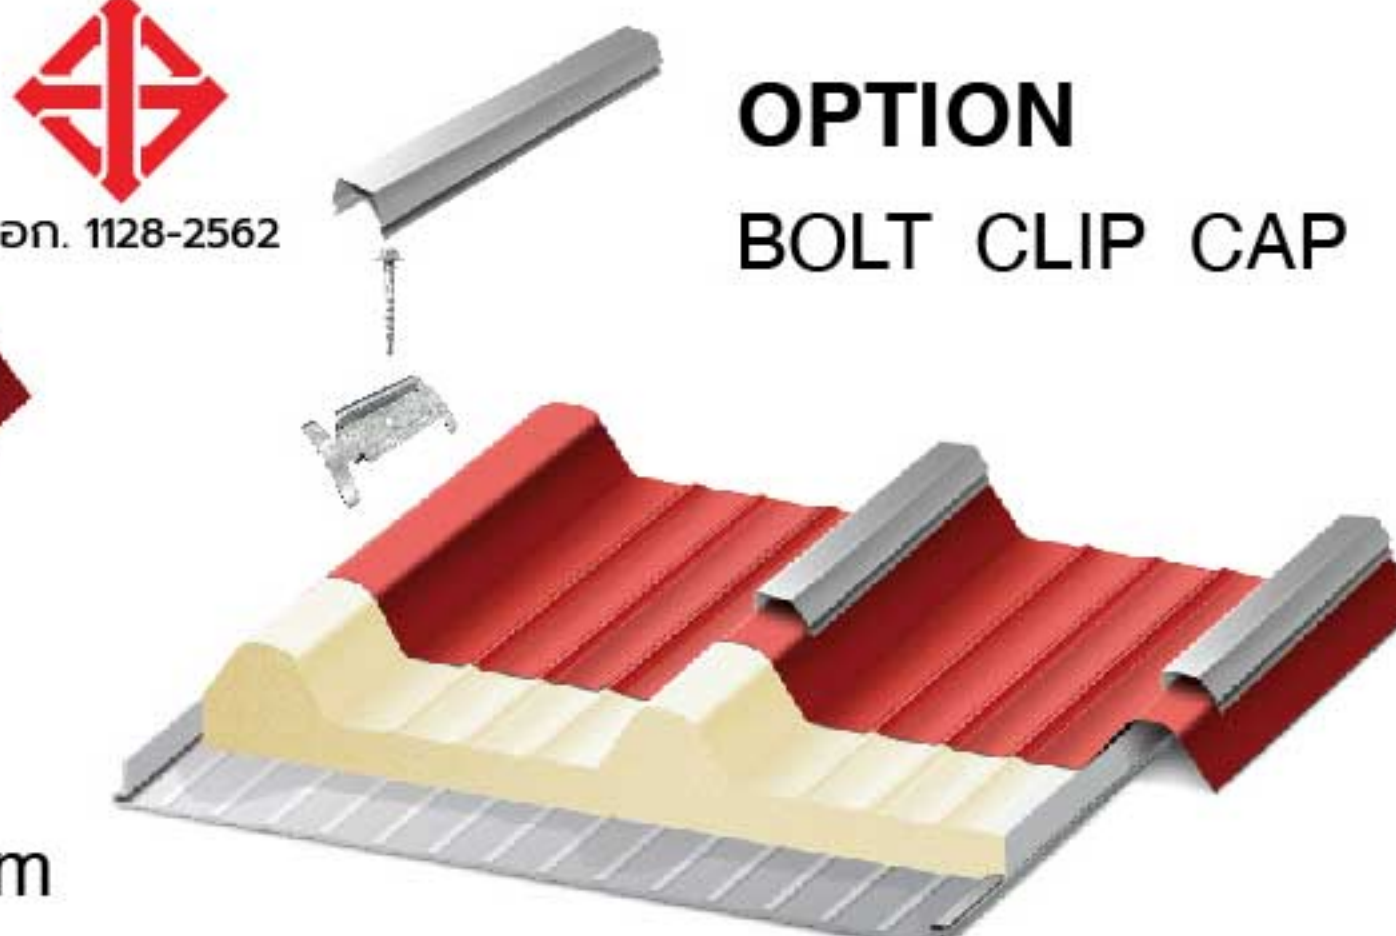

มอก. 1128-2562

OPTION  
BOLT CLIP CAP

**Spu-50-740CC**

มอก. 1128-2562

OPTION  
BOLT CLIP CAP

**Spu-60-700CC**

มอก. 1128-2562

OPTION  
BOLT CLIP CAP