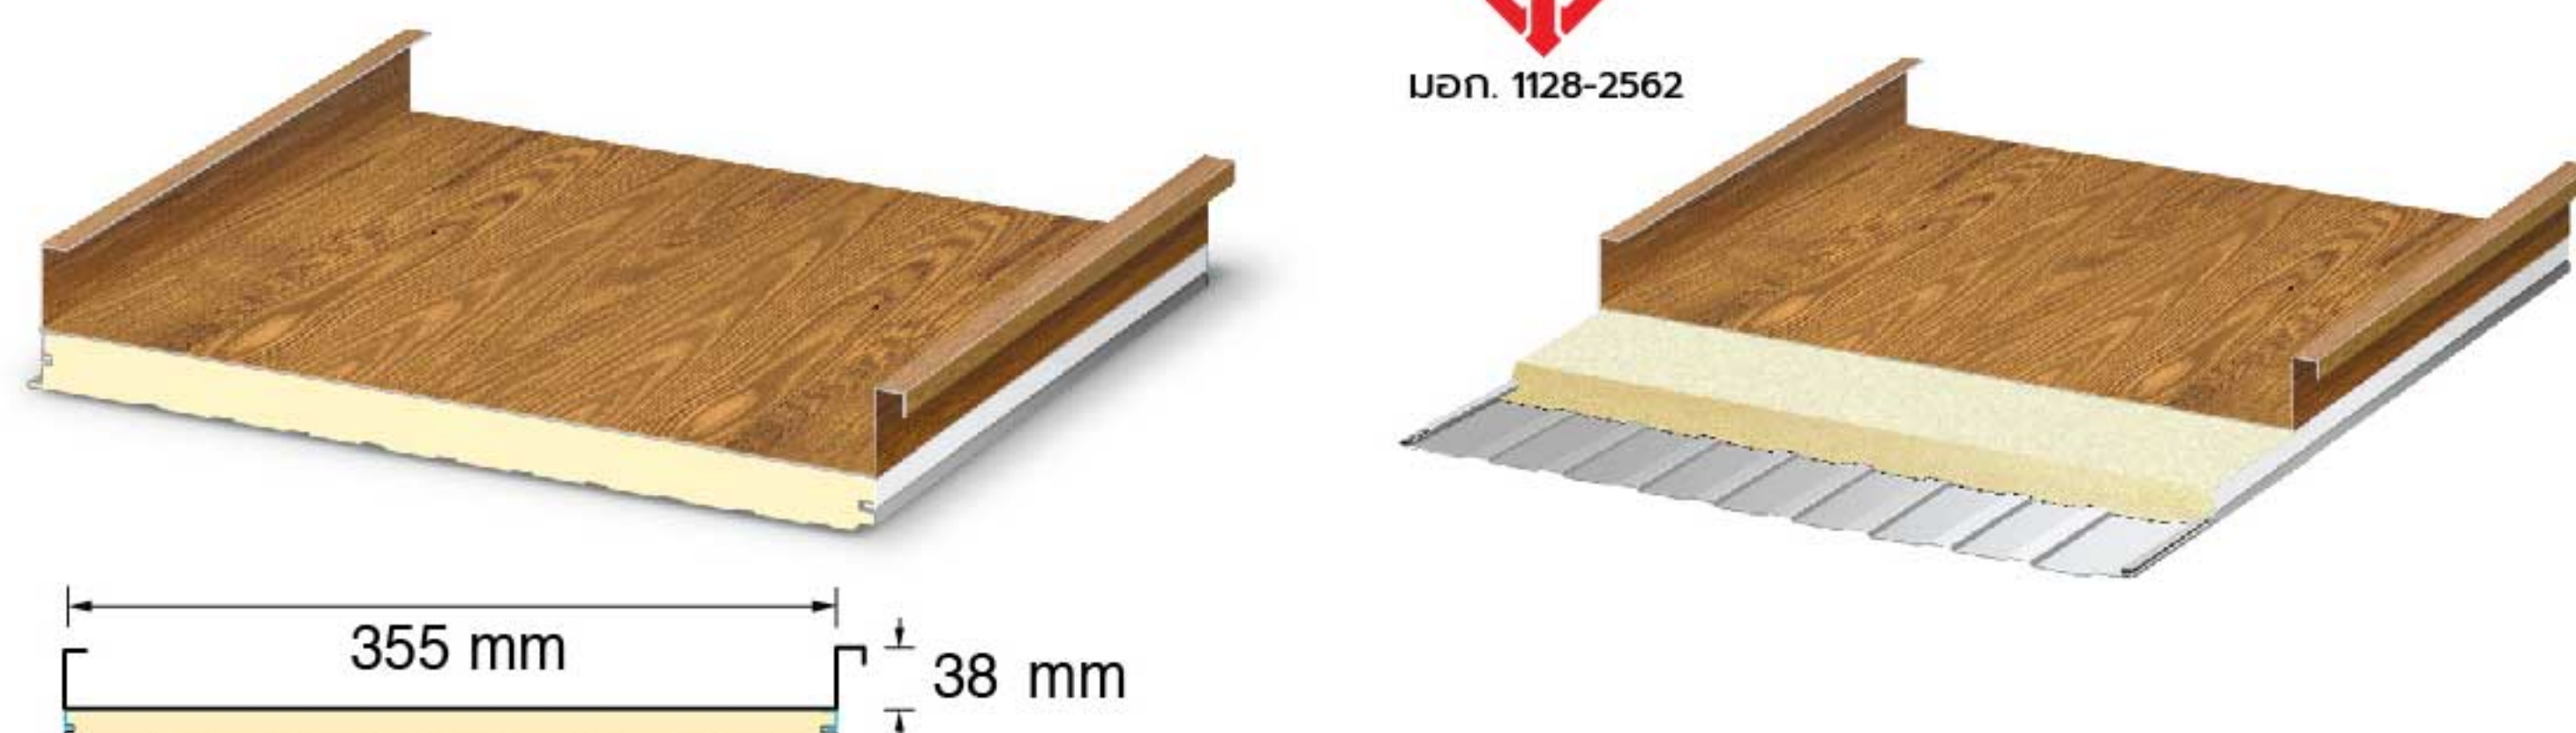

# ทำไม? จึงเลือกผลิตภัณฑ์ SUNTECH®

- ด้วยประสบการณ์มากกว่า 28 ปี ในการผลิตและจำหน่ายหลังคาเหล็กมากกว่า 30 ล้านตารางเมตร ผลิตภัณฑ์ **SUNTECH®** จึงเป็นผลิตภัณฑ์ที่ได้รับการยอมรับอย่างกว้างขวางที่สุดในภูมิภาคเอเชียตะวันออกเฉียงใต้และออสเตรเลีย
- เรามีโปรไฟล์หลังคาและผนังมากกว่า 30 แบบที่เหมาะสมกับความต้องการของผู้ใช้งาน และมากกว่า 15 โปรไฟล์ได้รับมาตรฐานอุตสาหกรรม (มอก.1128-2562)
- เราเป็นเจ้าแรกในประเทศไทยที่ออกแบบและผลิต
  - Snap Lock PU Foam
  - Kliplock Hybrid PU Foam
  - หลังคา Suntech Cooling Roof สันลอนสูง 24 มม., 25 มม., 29 มม., 33 มม., 38 มม., 40 มม., 50 มม.
  - ระบบหลังคา BOLT CLIP CAP (อนุสิทธิบัตร เลขที่ 11881)