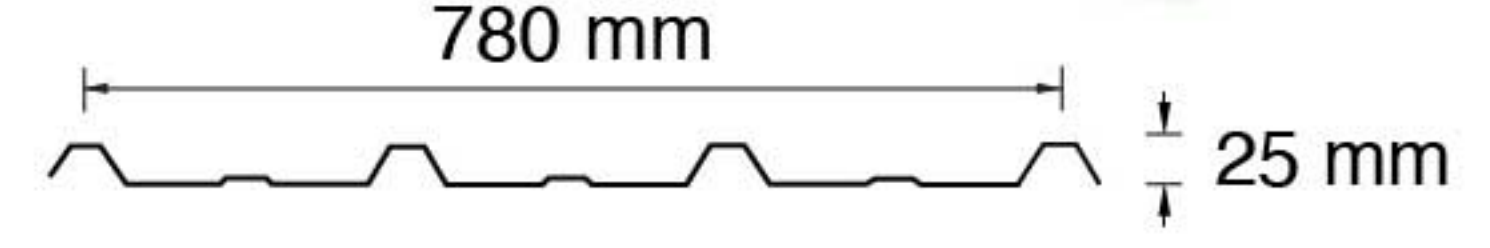

## METAL SHEET BOLT CLIP CAP (OPTION)

Sms-22-760CC

มอก. 1128-2562

Sms-24-760CC

มอก. 1128-2562

Sms-25-780CC

มอก. 1128-2562

Sms-29-760CC