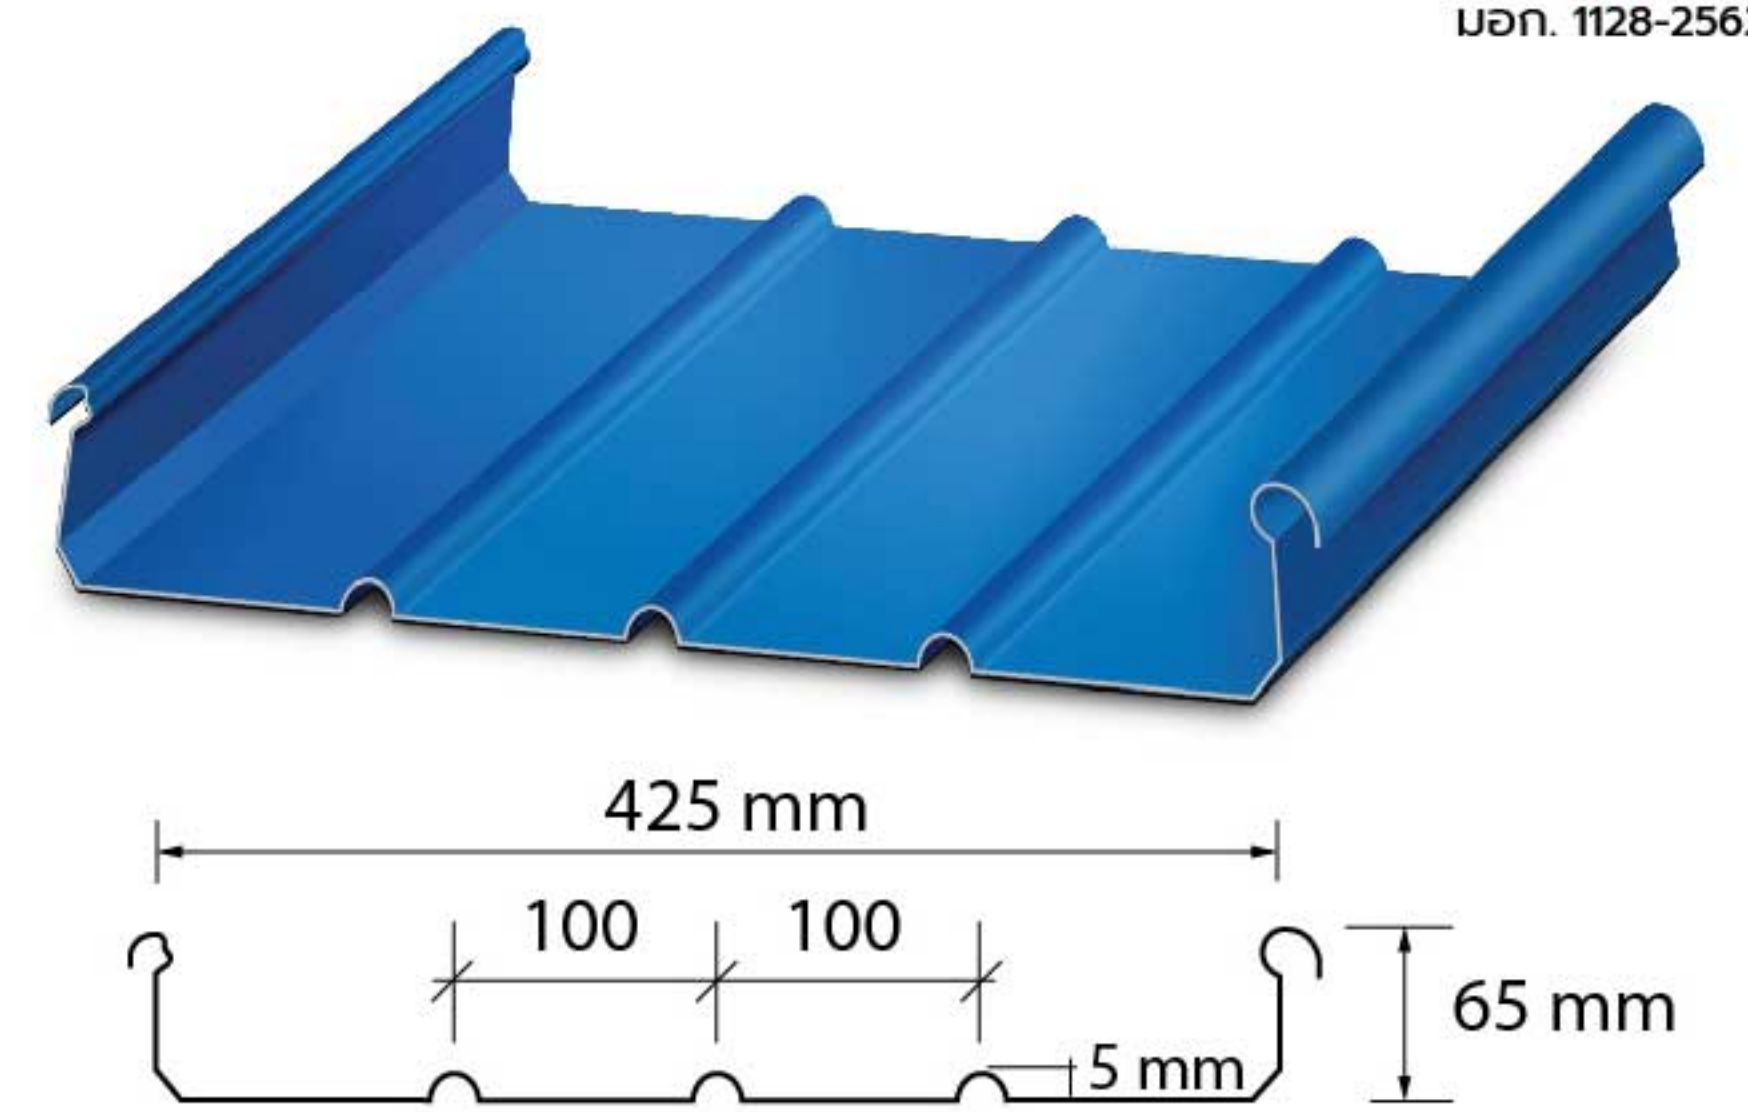

### METAL SHEET SPECIAL TYPE

SNAPLOCK Sms-33-310SN

มอก. 1128-2562

SEAMLOCK Sms-38-355SE

มอก. 1128-2562

ZIPLOCK Sms-65-425ZI

มอก. 1128-2562