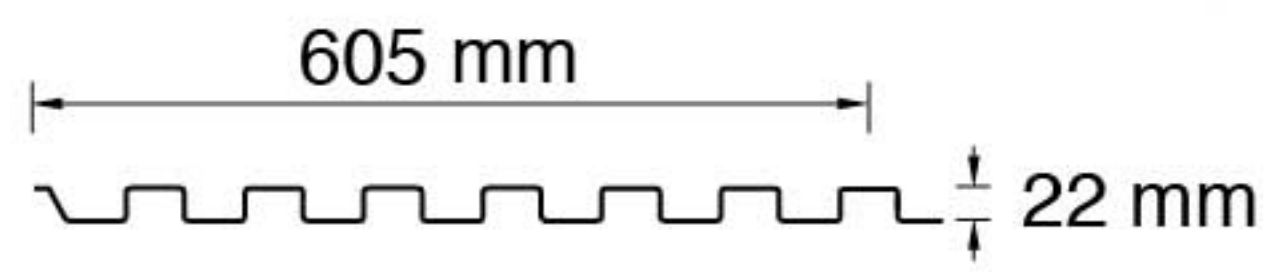

## หลังคาเมทัลชีท BOLT - TYPE

Sms-20-800SS

มอก. 1128-2562

Sms-22-605SQ

มอก. 1128-2562

Sms-22-690WW

มอก. 1128-2562

Sms-29-735TD