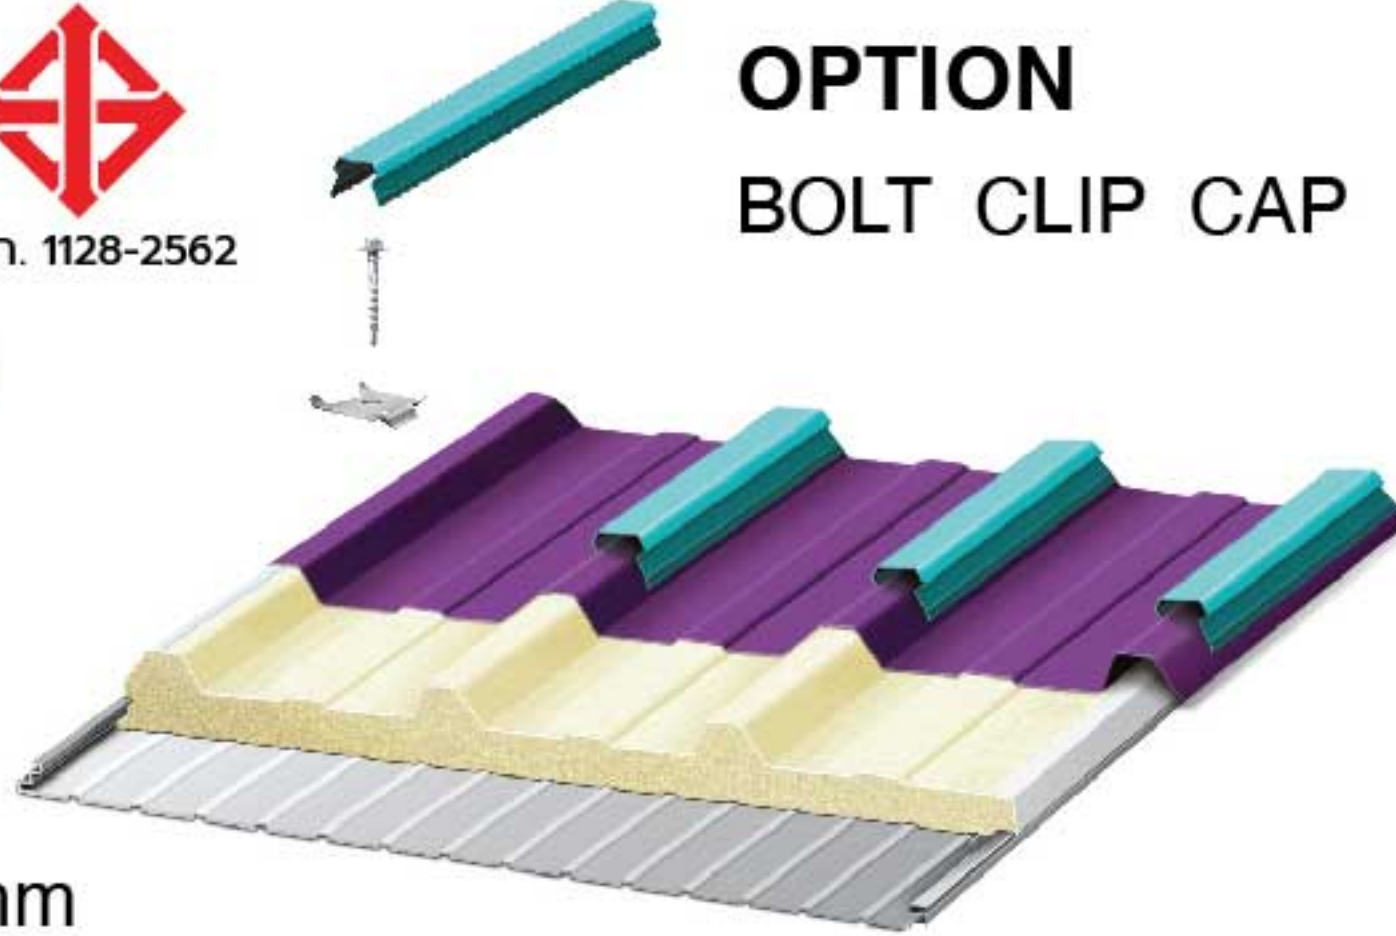

### PU FOAM BOLT CLIP CAP (OPTION)

**Spu-25-780CC**

มอก. 1128-2562

OPTION  
BOLT CLIP CAP

**Spu-29-760CC**

มอก. 1128-2562

OPTION  
BOLT CLIP CAP

**Spu-40-760CC**