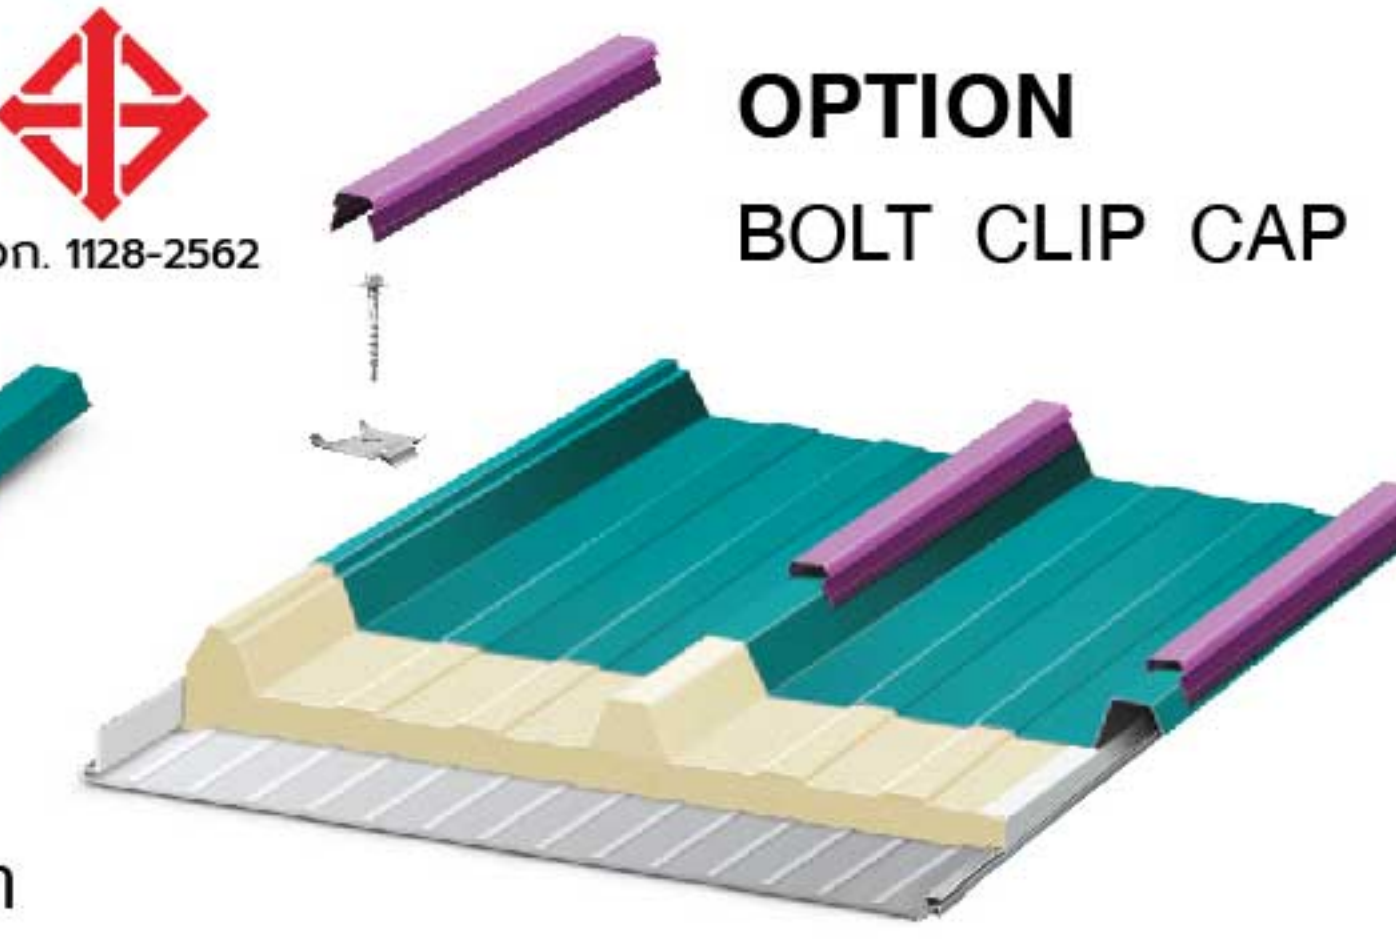

PU FOAM BOLT - TYPE

หลังคาเมทัลชีทชนิด PU FOAM BOLT - TYPE

มอก. 1128-2562

มอก. 1128-2562

มอก. 1128-2562

PU FOAM BOLT & CAP (OPTION)

มอก. 1128-2562

PU FOAM BOLT CLIP CAP (OPTION)

มอก. 1128-2562

มอก. 1128-2562

มอก. 1128-2562

มอก. 1128-2562

มอก. 1128-2562

มอก. 1128-2562

PU FOAM SPECIAL TYPE

มอก. 1128-2562

มอก. 1128-2562

มอก. 1128-2562