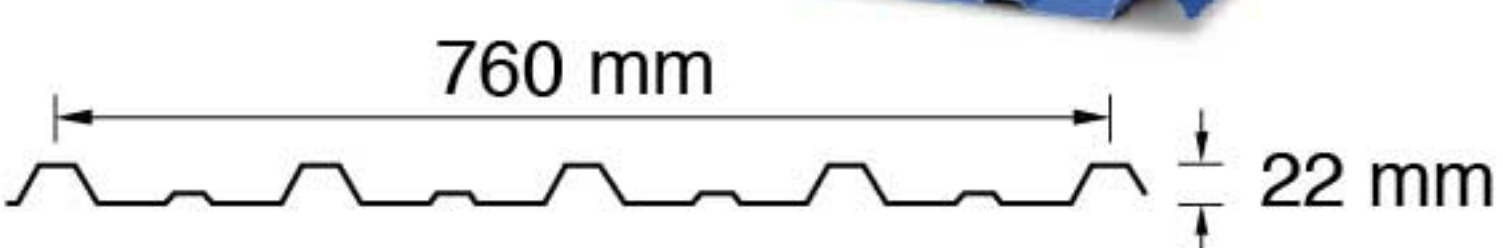

METAL SHEET BOLT CLIP CAP (OPTION)

Sms-22-760CC

มอก. 1128-2562