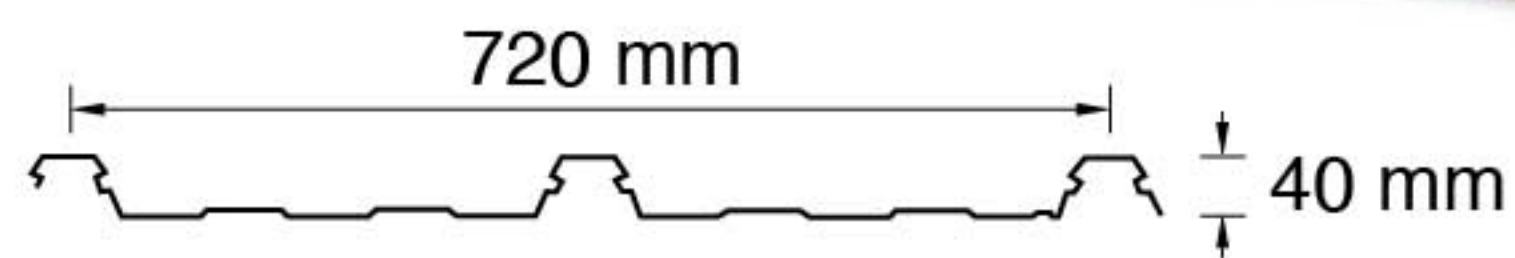

METAL SHEET BOLT & CAP (OPTION)

Sms-40-720BC

มอก. 1128-2562

BOLT & CAP